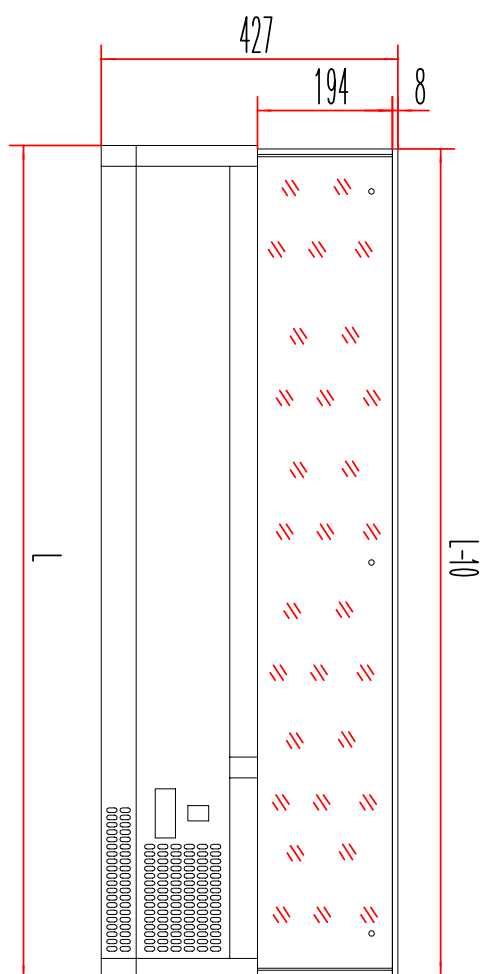

Sap kód	00013365	Velikost GN / EN zařízení [mm]	GN 1/3
Šířka netto [mm]	1600	Hloubka GN zařízení [mm]	150
Hloubka netto [mm]	395	Minimální teplota zařízení [°C]	2
Výška netto [mm]	440	Maximální teplota zařízení [°C]	8
Hmotnost netto [kg]	51.00	Chladivo	R290
Příkon elektrický [kW]	0.180	Hmotnost chladiva [g]	38.00
Objem komory [l]	58	Klimatická třída	4
Počet GN / EN zařízení	7		

Technický list

Technický výkres

Vitrína chladicí pultová 7x GN 1/3

Model	Sap kód	00013365
MCH 3160	Skupina artiklů	Stoly chladicí a mrazicí

MCH3120/MCH4120	1200
MCH3140/MCH4140	1400
MCH3150/MCH4150	1500
MCH3160/MCH4160	1600
MCH3180/MCH4180	1800
MCH4200	2000

Vitrína chladicí pultová 7x GN 1/3

Model	Sap kód	00013365
MCH 3160	Skupina artiklů	Stoly chladicí a mrazicí

1. Sap kód:

00013365

2. Šířka netto [mm]:

1600

3. Hloubka netto [mm]:

395

4. Výška netto [mm]:

440

5. Hmotnost netto [kg]:

51.00

6. Šířka brutto [mm]:

1690

7. Hloubka brutto [mm]:

435