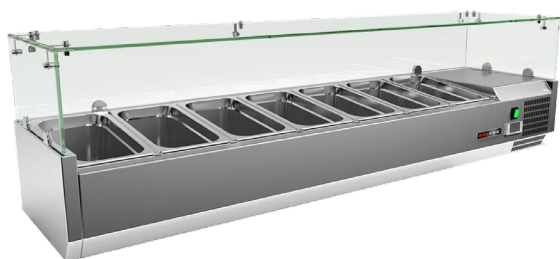

Vitrína chladicí pultová 7x GN 1/3

Model	Sap kód	00013365
MCH 3160	Skupina artiklů	Stoly chladicí a mrazicí

- Materiál: Nerez
- Velikost GN / EN zařízení [mm]: GN 1/3
- Počet GN / EN zařízení: 7
- Typ ovládání: Digitální
- Minimální teplota zařízení [°C]: 2
- Maximální teplota zařízení [°C]: 8
- Tloušťka izolace [mm]: 40
- Agregát: Vpravo

Sap kód	00013365	Velikost GN / EN zařízení [mm]	GN 1/3
Šířka netto [mm]	1600	Hloubka GN zařízení [mm]	150
Hloubka netto [mm]	395	Minimální teplota zařízení [°C]	2
Výška netto [mm]	440	Maximální teplota zařízení [°C]	8
Hmotnost netto [kg]	51.00	Chladivo	R290
Příkon elektrický [kW]	0.180	Hmotnost chladiva [g]	38.00
Objem komory [l]	58	Klimatická třída	4
Počet GN / EN zařízení	7		

Technický list

Technický výkres

Vitrína chladicí pultová 7x GN 1/3

Model	Sap kód	00013365
MCH 3160	Skupina artiklů	Stoly chladicí a mrazicí

MCH3120/MCH4120	1200
MCH3140/MCH4140	1400
MCH3150/MCH4150	1500
MCH3160/MCH4160	1600
MCH3180/MCH4180	1800
MCH4200	2000

Vitrína chladicí pultová 7x GN 1/3

Model	Sap kód	00013365
MCH 3160	Skupina artiklů	Stoly chladicí a mrazicí

1. Sap kód:

00013365

2. Šířka netto [mm]:

1600

3. Hloubka netto [mm]:

395