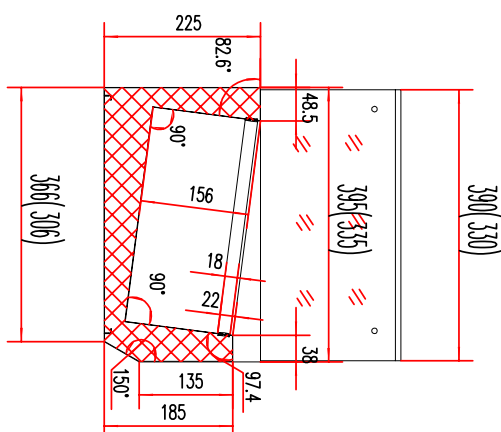

Sap kód	00013365	Velikost GN / EN zařízení [mm]	GN 1/3
Šířka netto [mm]	1600	Hloubka GN zařízení [mm]	150
Hloubka netto [mm]	395	Minimální teplota zařízení [°C]	2
Výška netto [mm]	440	Maximální teplota zařízení [°C]	8
Hmotnost netto [kg]	51.00	Chladivo	R290
Příkon elektrický [kW]	0.180	Hmotnost chladiva [g]	38.00
Objem komory [l]	58	Klimatická třída	4
Počet GN / EN zařízení	7		

Technický list

Technický výkres

Vitrína chladicí pultová 7x GN 1/3

Model	Sap kód	00013365
MCH 3160	Skupina artiklů	Stoly chladicí a mrazicí

MCH3120/MCH4120	1200
MCH3140/MCH4140	1400
MCH3150/MCH4150	1500
MCH3160/MCH4160	1600
MCH3180/MCH4180	1800
MCH4200	2000

Vitrína chladicí pultová 7x GN 1/3

Model	Sap kód	00013365
MCH 3160	Skupina artiklů	Stoly chladicí a mrazicí

1. Sap kód:

00013365

2. Šířka netto [mm]:

1600

3. Hloubka netto [mm]:

395

4. Výška netto [mm]:

440

5. Hmotnost netto [kg]:

51.00

6. Šířka brutto [mm]:

1690

7. Hloubka brutto [mm]:

435